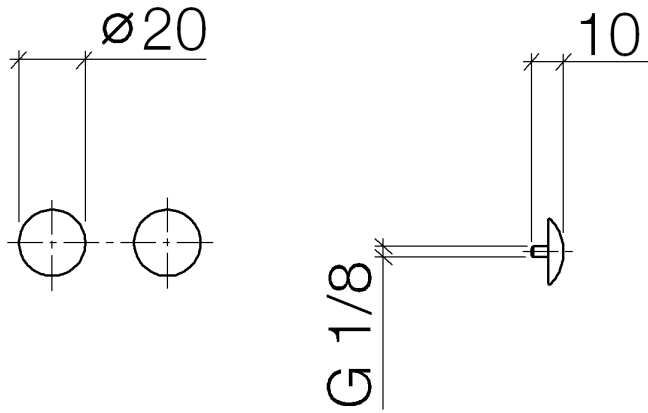

Zierkappen für Perfecto - Champagne gebürstet (22kt Gold)

IMO

12 801 970

- 1 Paar

Inklusive Befestigungsschrauben unter Best.-Nr. 12 800 970-FF erhältlich.

Passt zu: IMO, LULU, MADISON, MEM, TARA, CL.1, LISSÉ, VAIA, META, CYO

12 801 970

12 801 970

Ersatzteile für die
anderen
Oberflächenvarianten
finden Sie hier:
Chrom

Ersatzteilstückliste

Nr.	Artikelnummer	Benennung	Verbaumenge	Lieferzeit
1	09 30 30 060-46	Schraube	2	30